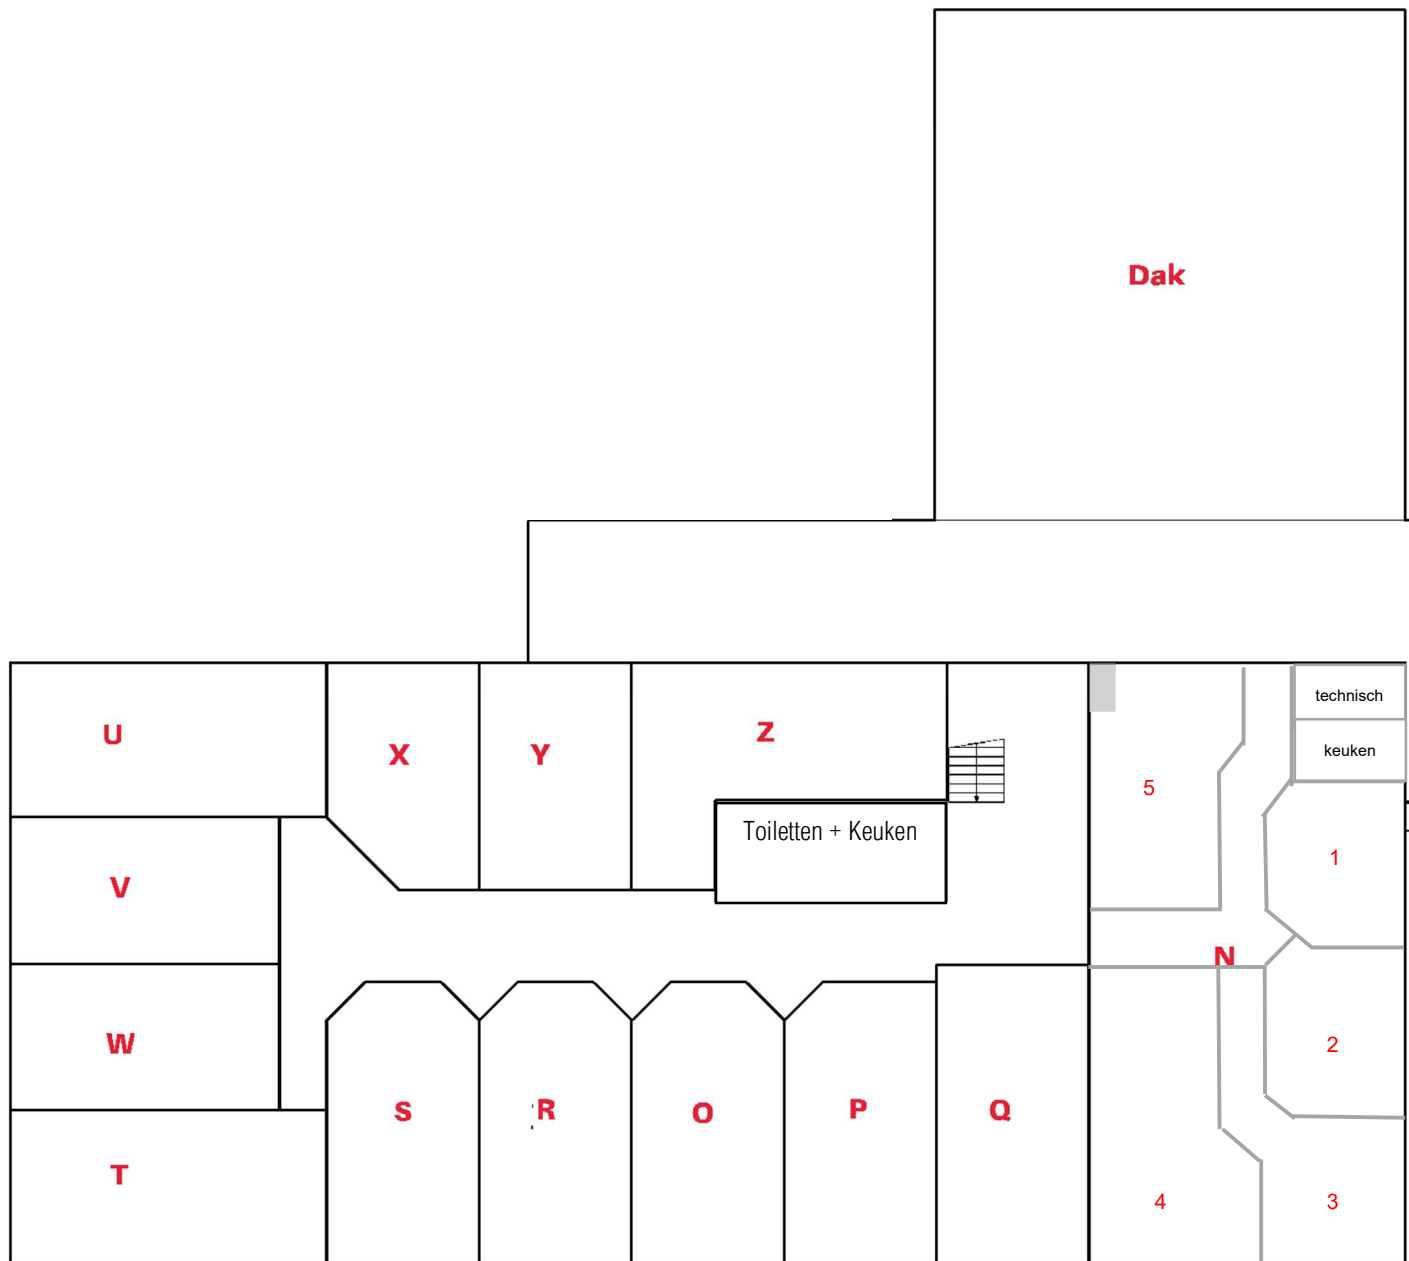

Begane grond
 Schaal 1:1000

Situatie schaal 1:1000
 Kadastrale gemeente Amstelveen
 Sectie L
 Perceel 1629

Alpen Rondweg 102

Alpen Rondweg 102

1e verdieping
Schaal 1:100

Situatie schaal 1:1000

kadastrale gemeente Amstelveen
Sectie L
Perceel 1629

Alpen Rondweg 102

Alpen Rondweg 102

Doorsnede A-A
Schaal 1:100

Dakaanzicht
Schaal 1:100

Situatie schaal 1:1000
Kadastrale gemeente Amstelveen
Sectie L
Perceel 1629

Alpen Rondweg 102

Alpen Rondweg 102